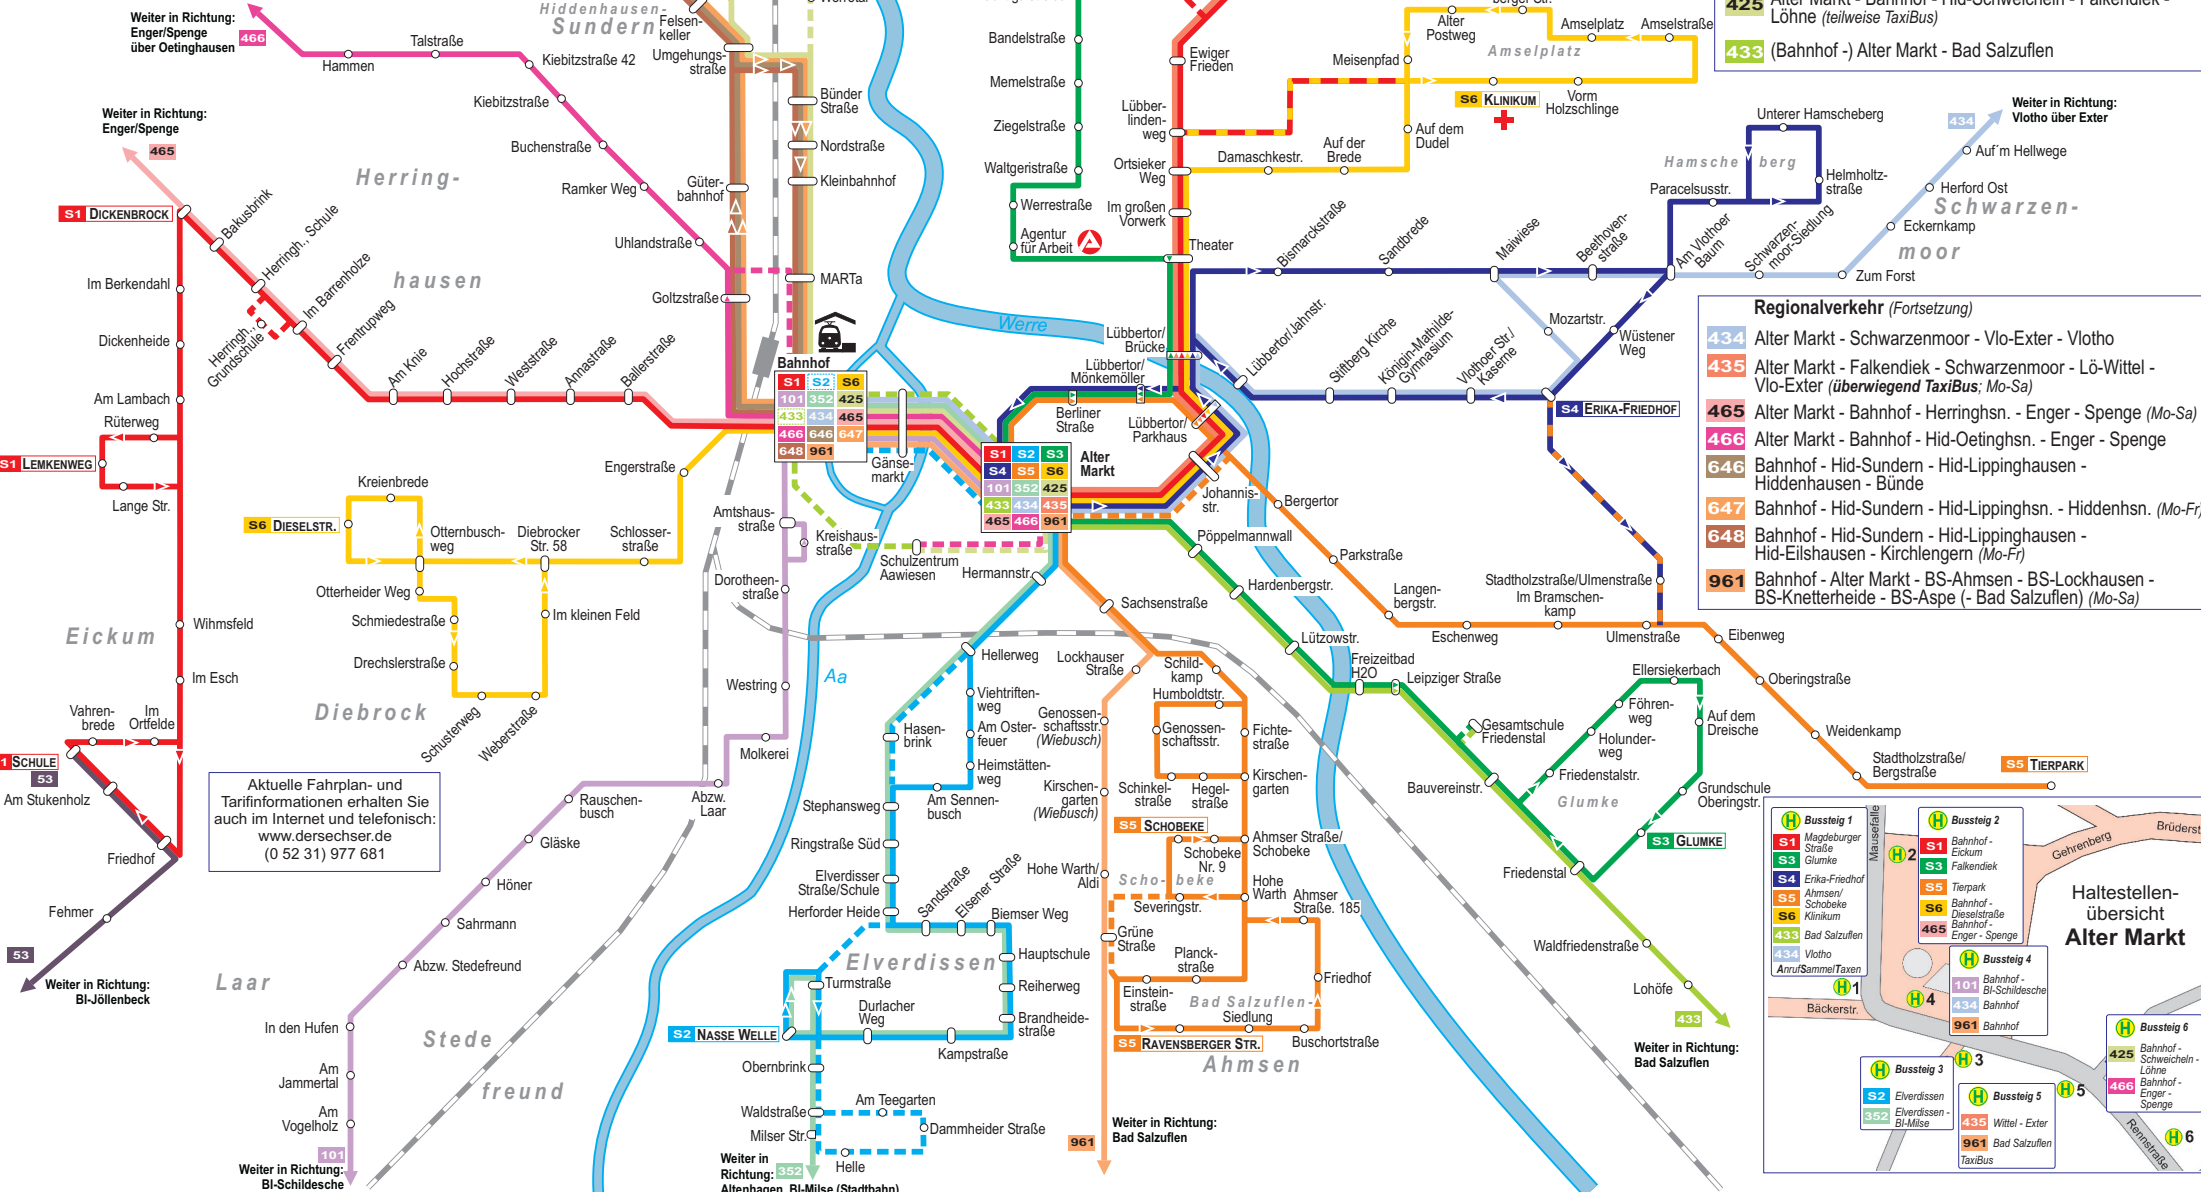

- ### Stadtverkehr Herford
- S1** Magdeburger Str. - Alter Markt - Bahnhof - Herringhausen - Eickum (teilweise in Kombination mit S6, Klinikum)
 - S2** (Bahnhof -) Alter Markt - Elverdissen
 - S3** Falkendiek - Alter Markt - Glumke (teilweise TaxiBus)
 - S4** Alter Markt - Bismarckstr. - Helmholzstr. - Erika-Friedhof (teilweise in Kombination mit S5 Richtung Tierpark)
 - S5** Tierpark - Alter Markt - Schobeke/Ahmsen (teilweise TaxiBus)
 - S6** Klinikum - Alter Markt - Bahnhof - Dieselstr./Otterheider Weg

- ### Regionalverkehr
- 53** Eickum - BI-Jöllenberg (TaxiBus, Mo-Fr)
 - 101** Alter Markt - Bahnhof - Diebrock - Laar - BI-Brake - BI-Schildesche (Mo-Sa)
 - 352** Bahnhof - Alter Markt - Elverdissen - BI-Altenhagen - BI-Milse (Mo-Sa)
 - 425** Alter Markt - Bahnhof - Hid-Schweicheln - Falkendiek - Löhne (teilweise TaxiBus)
 - 433** (Bahnhof -) Alter Markt - Bad Salzuflen

- ### Regionalverkehr (Fortsetzung)
- 434** Alter Markt - Schwarzenmoor - Vlo-Exter - Vlotho
 - 435** Alter Markt - Falkendiek - Schwarzenmoor - Lö-Wittel - Vlo-Exter (überwiegend TaxiBus; Mo-Sa)
 - 465** Alter Markt - Bahnhof - Herringhnsn. - Enger - Spenge (Mo-Sa)
 - 466** Alter Markt - Bahnhof - Hid-Oetinghnsn. - Enger - Spenge
 - 646** Bahnhof - Hid-Sundern - Hid-Lippinghausen - Hiddenhausen - Bünde
 - 647** Bahnhof - Hid-Sundern - Hid-Lippinghnsn. - Hiddenhnsn. (Mo-Fr)
 - 648** Bahnhof - Hid-Sundern - Hid-Lippinghausen - Hid-Eilshausen - Kirchlengern (Mo-Fr)
 - 961** Bahnhof - Alter Markt - BS-Ahmsen - BS-Lockhausen - BS-Knetterheide - BS-Aspe (- Bad Salzuflen) (Mo-Sa)

Aktuelle Fahrplan- und Tarifinformationen erhalten Sie auch im Internet und telefonisch: www.dersehser.de (0 52 31) 977 681